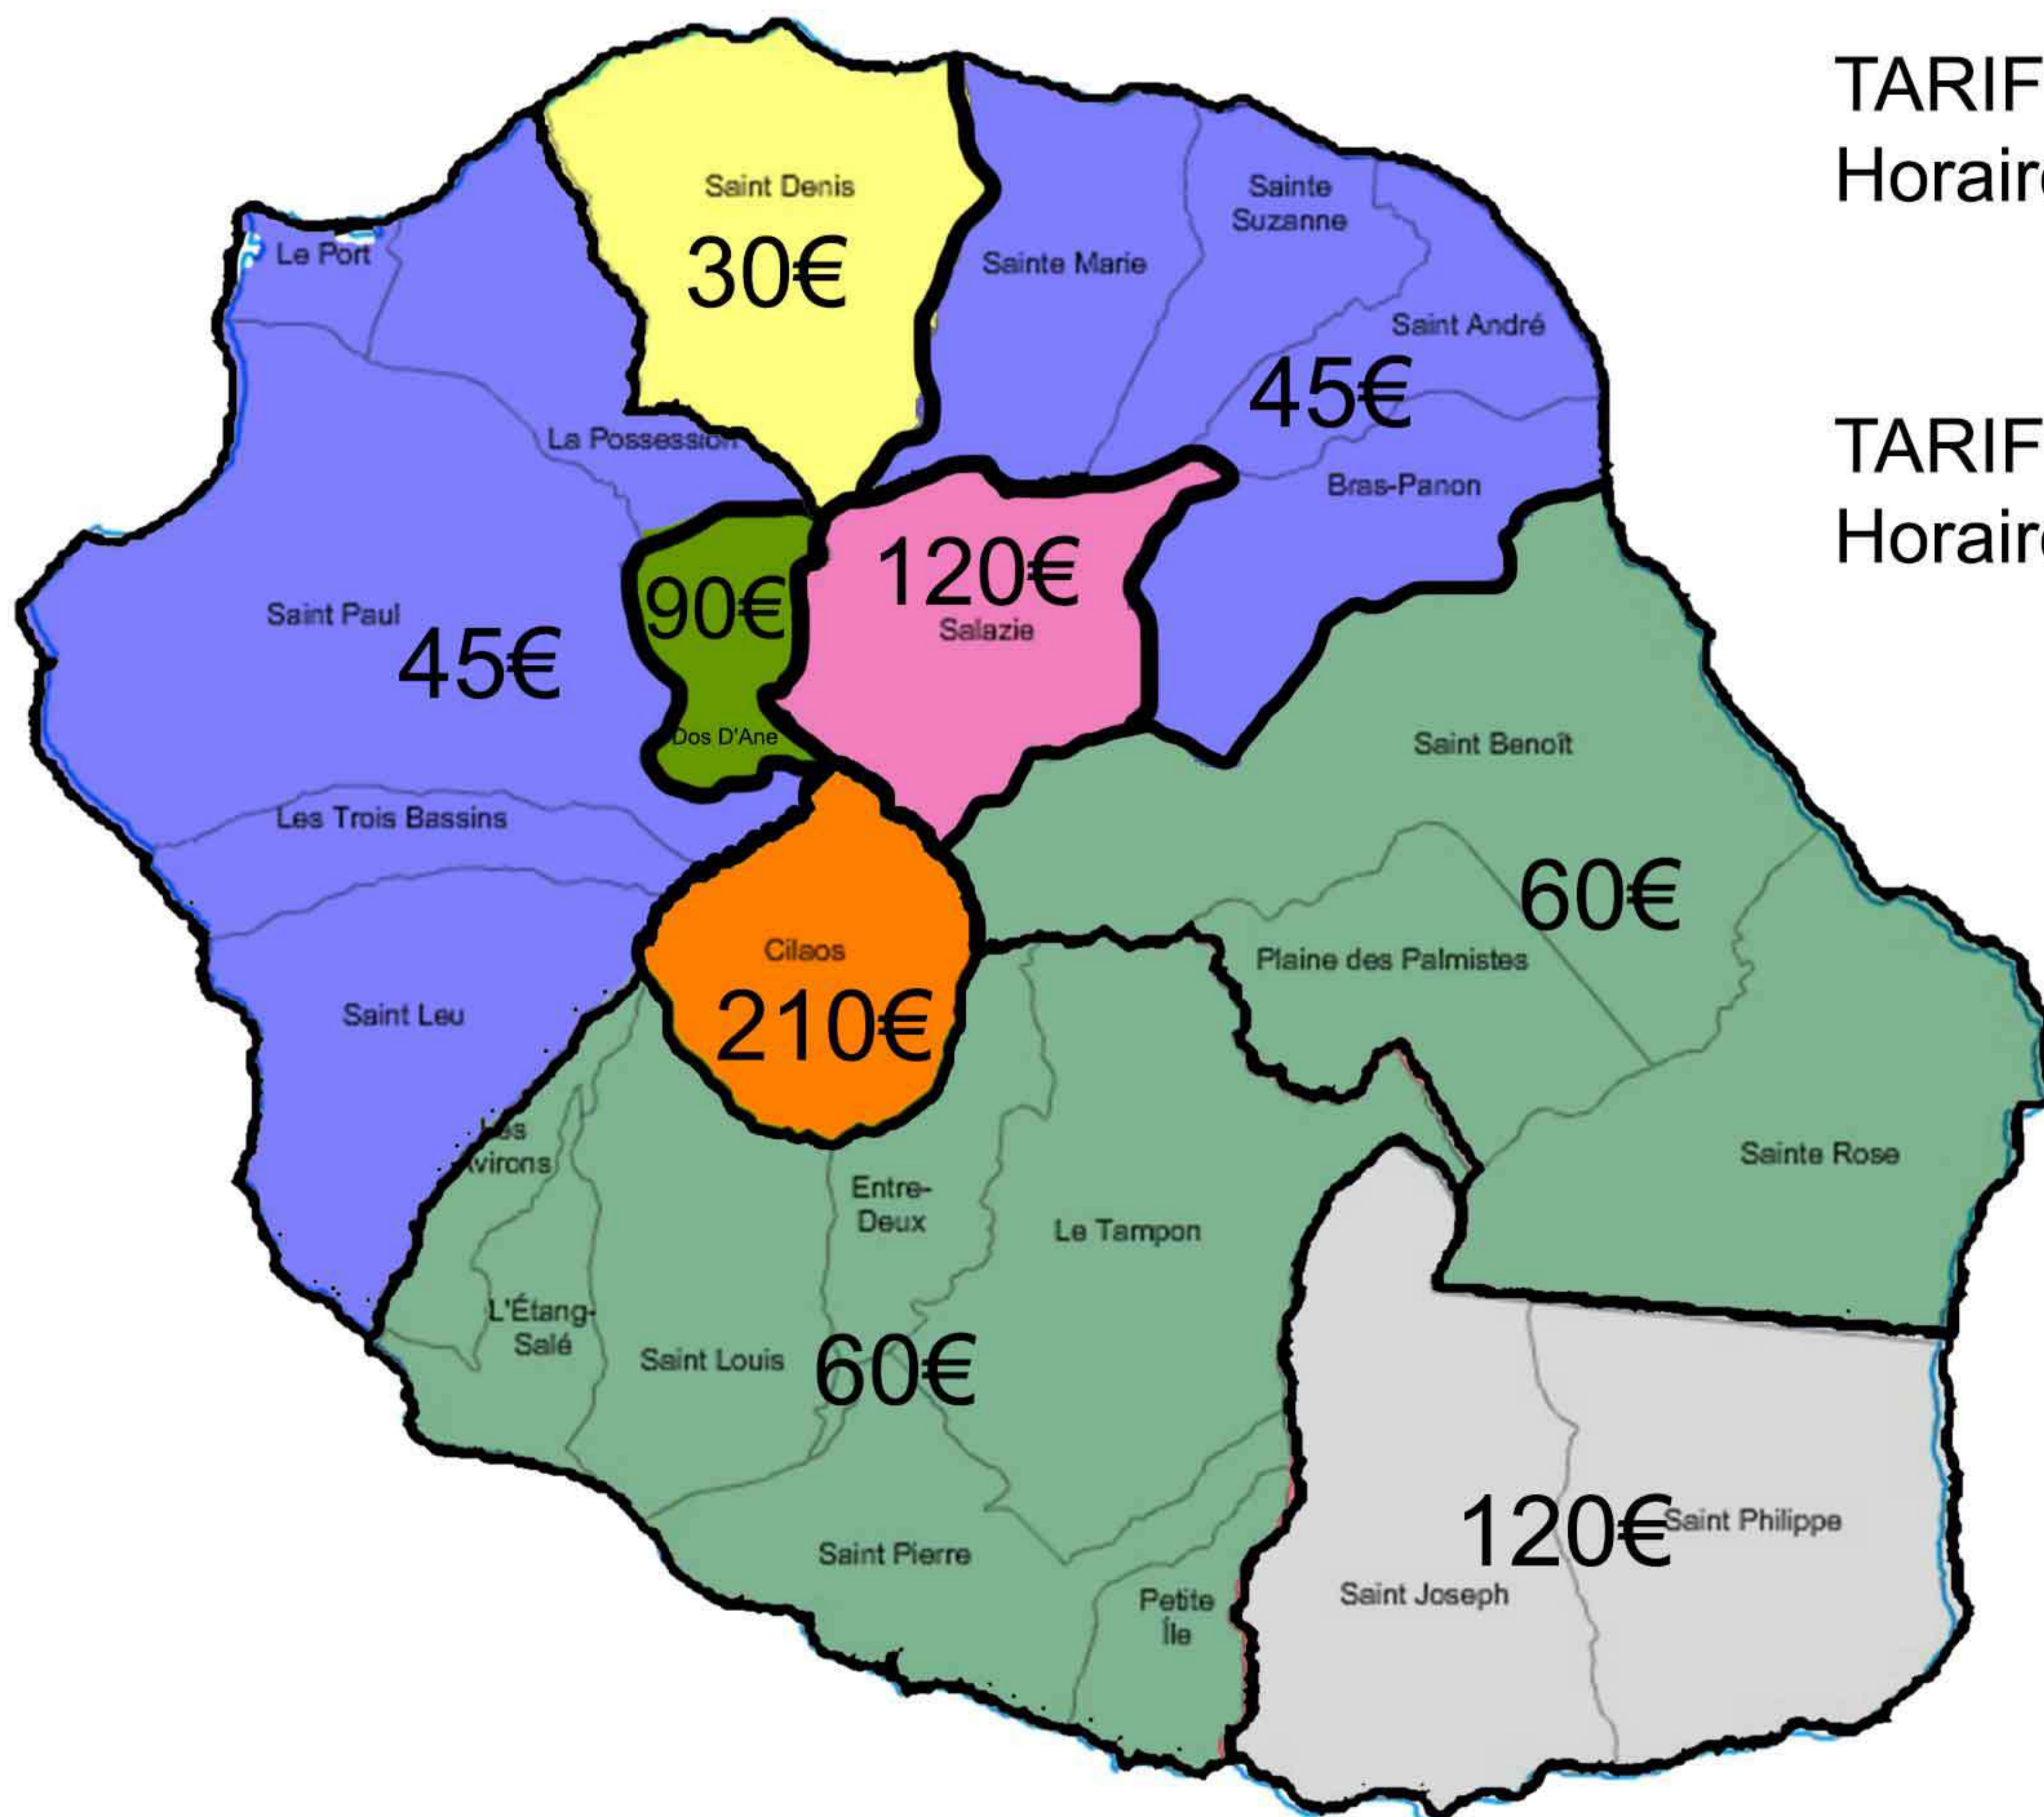

TARIF DEPLACEMENT SELON SECTEUR

30€	45€	45€	60€	60€	120€
Saint Denis	Le Port La Possession Saint Paul Les Trois Bassins Saint Leu	Sainte Marie Sainte Suzanne Saint André Bras Panon	Les avirons L'Etang Salé Saint Louis Entre Deux Saint Pierre Le Tampon Petite Ile	Saint Benoit Plaine des Palmistes Saint Rose	Saint Joseph Saint Phillippe
Salazie : 120€		Dos D'Ane : 90€		Cilaos : 210€	

TARIF HORAIRE DE NUIT :
Horaire de jour + 30€

TARIF HORAIRE WEEK-END :
Horaire de jour + 30€

TARIFICATION MAIN D'OEUVRE

PRESTATION DE SERVICE	Tarif Horaire 2,1% HT	TVA 2,1%	Tarif Horaire 2,1% TTC	Tarif Horaire 8,5% HT	TVA 8,5%	Tarif Horaire 8,5% TTC
POSE INSTALLATION REPLACEMENT DEPANNAGE	88,15€	1,85€	90,00€	82,95€	7,05€	90,00€

Tous les travaux à réaliser portent sur une habitation depuis plus de deux ans à la date de commencement des travaux et affecté à l'habitation à l'issue de ces travaux, la TVA sera à 2,10%